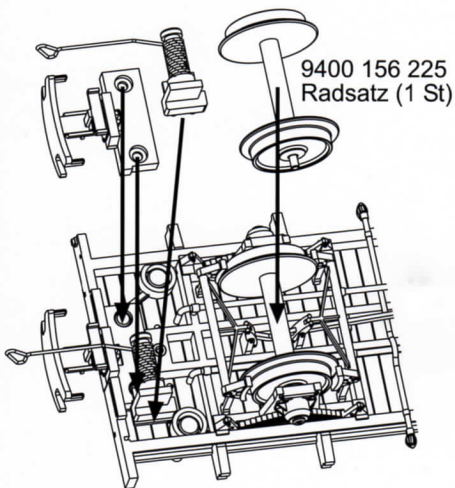

System Fama/Utz/Alpinline (22,5 mm Spurweite)

9400 156 Umbausatz 2x Kupplung + 2x Radsatz

System Finescale (22,2 mm Spurweite)

Zuggeschirr für 0m
- erhältlich bei Model rail ag (FL-Nendeln)