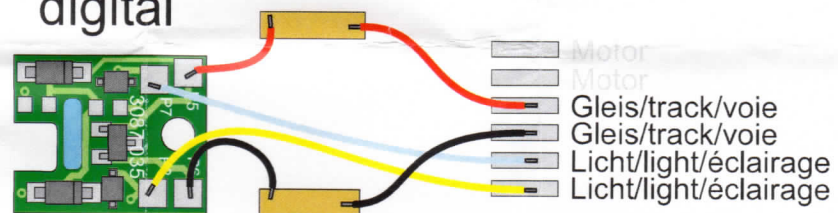

5187 371 Umrüstsatz für BDt 1721-723 der RhB auf LED-Stirnbeleuchtung

Lichtleitstab tauschen/
exchange light bar/
changer le conduit de lumière

Elektro- und Elektronikaltgeräte
gehören nicht in den Hausmüll.

3x löten/solder/souder

analog

digital

~~BEMO~~

BEMO-Modelleisenbahnen GmbH u. Co. Postfach 1234 D-73063 Uhingen
www.bemo-modellbahn.de