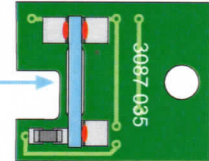

# 5187 371 Umrüstsatz für BDt 1721-723 der RhB auf LED-Stirnbeleuchtung

Lichtleitstab tauschen/  
exchange light bar/  
changer le conduit de lumière

Elektro- und Elektronikaltgeräte  
gehören nicht in den Hausmüll.

3x löten/solder/souder

analog

digital