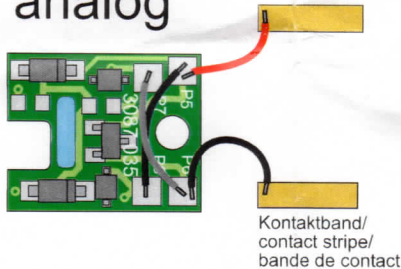

# 5187 371 Umrüstsatz für BDt 1721-723 der RhB auf LED-Stirnbeleuchtung

Lichtleitstab tauschen/  
exchange light bar/  
changer le conduit de lumière

Elektro- und Elektronikaltgeräte  
gehören nicht in den Hausmüll.

3x löten/solder/souder

analog

digital