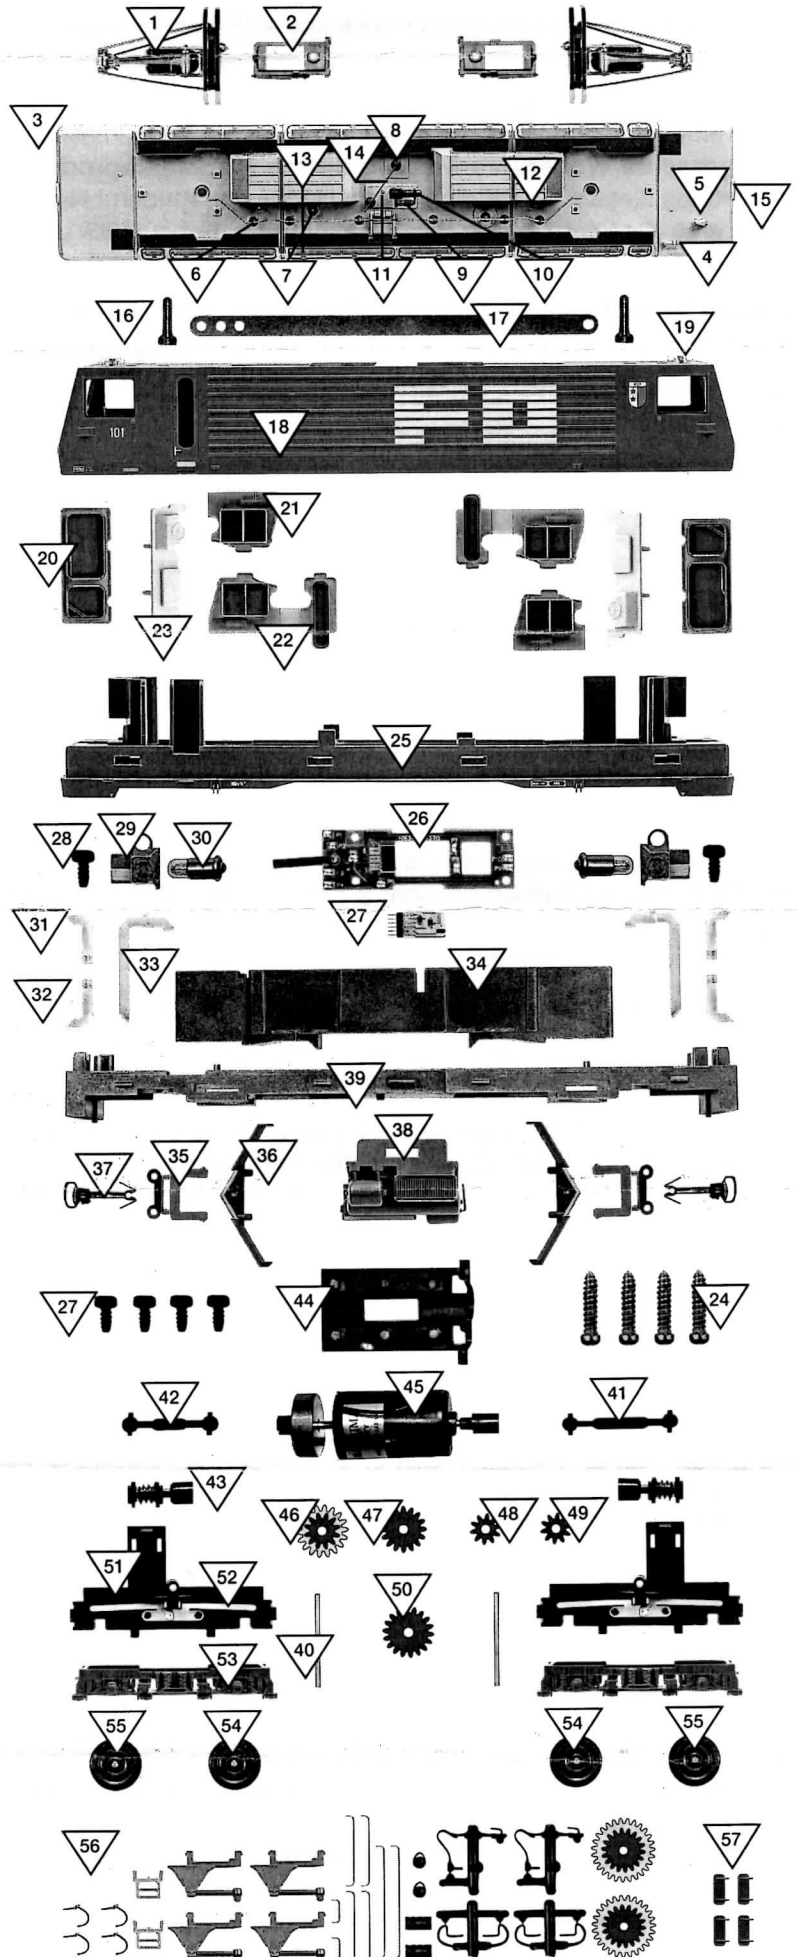

## ERSATZTEILSERVICE

**BVZ/FO/MGB/SBB HGe 4/4 II**  
**1262 (5-Pol-Motor)**

?	Best.Nr.	Ersatzteil/e
1	1261 858 000	Stromabnehmer
2	1060 038 000	Grundplatte für Stromabnehmer
3	1262 200 200	Dach FO komplett
	1262 200 203	Dach FO unbestückt o. Abb.
	1262 400 200	Dach SBB komplett o. Abb.
	1262 400 203	Dach SBB unbestückt o. Abb.
4	1054 019 000	Lokpfeife
5	1050 081 007	Funkantenne
6	1062 027 008	Isolator
7	1065 055 008	Isolator
8	1055 031 000	Isolator
9	1060 028 000	Schnellschalter Oberteil
10	1060 030 008	Isolator zum Schnellschalter
11	1060 029 008	Hauptschalter
12	1062 029 000	Entlüftung
13	1062 030 000	Dachleitung
14	1054 038 000	Dachleitung
15	1062 013 000	Stirnlinse Dach/Lokkasten
16	1260 000 000	Zylinderschraube
17	1061 046 000	Leiterplatte Dach
18	1262 554 102	Gehäuse MGB 4 bedruckt
	1262 *__ 102	Gehäuse ? bedruckt
	1262 554 100	Gehäuse MGB 4 komplett o. Abb.
	1262 *__ 100	Gehäuse ? komplett o. Abb.
19	1062 018 000	Leuchtstab
20	1262 011 787	Stirnfenster Rahmen silber
	1262 011 789	Stirnfenster Rahmen schwarz
21	1262 010 787	Seitenfenster Rahmen silber
	1262 010 789	Seitenfenster Rahmen schwarz
22	1262 009 779	Seiten- und Türfenster silber/schwarz
	1262 009 789	Seiten- und Türfenster schwarz
23	1062 012 000	Führerstand
24	1062 000 000	Gehäuseschraube
25	1262 202 430	Rahmenblende FO 102 bedruckt
	1262 *__ 430	Rahmenblende ? bedruckt
26	1263 017 370	Leiterplatte Motor
27	1200 000 370	Analog-Leiterplatte
28	5069 000 000	Blechschraube
29	1262 000 450	Lampenaufnahme
30	5136 000	Ersatzglühbirne
31	1062 016 000	Leuchtstab rechts
32	1062 017 000	Leuchtstab links
33	1062 014 000	Leuchtstab senkrecht
34	1062 061 009	Rahmenaufsatz
35	1062 026 000	Kupplungsaufnahme grau
	1062 026 001	Kupplungsaufnahme schwarzgrau
36	1080 025 007	Bahnräumer grau
	1080 025 001	Bahnräumer schwarzgrau
37	5358 100	Standardkupplungen (10 St.)
38	1262 000 340	Batteriekasten komplett grau
	1262 400 340	Batteriekasten komplett schwarzgrau
39	1062 060 009	Lokrahmen geschwärzt
40	1054 033 000	Achse für Drehgestellaufhängung
41	1080 016 000	Kardanwelle l=21,1 mm
42	1067 065 000	Kardanwelle l=13,6 mm
43	1259 000 425	Schneckenwelle komplett
44	1059 052 009	Motorhalteplatte
45	1258 000 330	Motor komplett
46	1065 075 000	Schneckenrad z=18/12 m=0,4
47	1061 012 000	Zahnrad z=16 m=0,4
48	1065 072 000	Zahnrad z=10 m=0,4; b=3,4
49	1093 018 000	Zahnrad z=10 m=0,4; b=1,2
50	1062 065 000	Zahnrad z=18 m=0,4
51	1262 500 410	Getriebe komplett
	1262 000 420	Drehgestell komplett grau o. Abb.
	1262 400 420	Drehgest. kompl. schwarzgrau o. Abb.
52	1067 055 000	Radschleifer
53	1062 050 000	Drehgestellblende grau
	1062 050 001	Drehgestellblende schwarzgrau
54	1262 000 431	Radsatz Adhäsion (1 St.)
55	1262 000 432	Radsatz System Abt (1 St.)
56	1262 000 161	Zurüstbeutel (ohne Spiegel)
	1262 200 162	Spiegelbeutel FO rot
	1262 216 162	Spiegelbeutel FO weiß
	1262 400 162	Spiegelbeutel SBB
	1262 500 162	Spiegelbeutel BVZ
	1262 254 162	Spiegelbeutel MGB