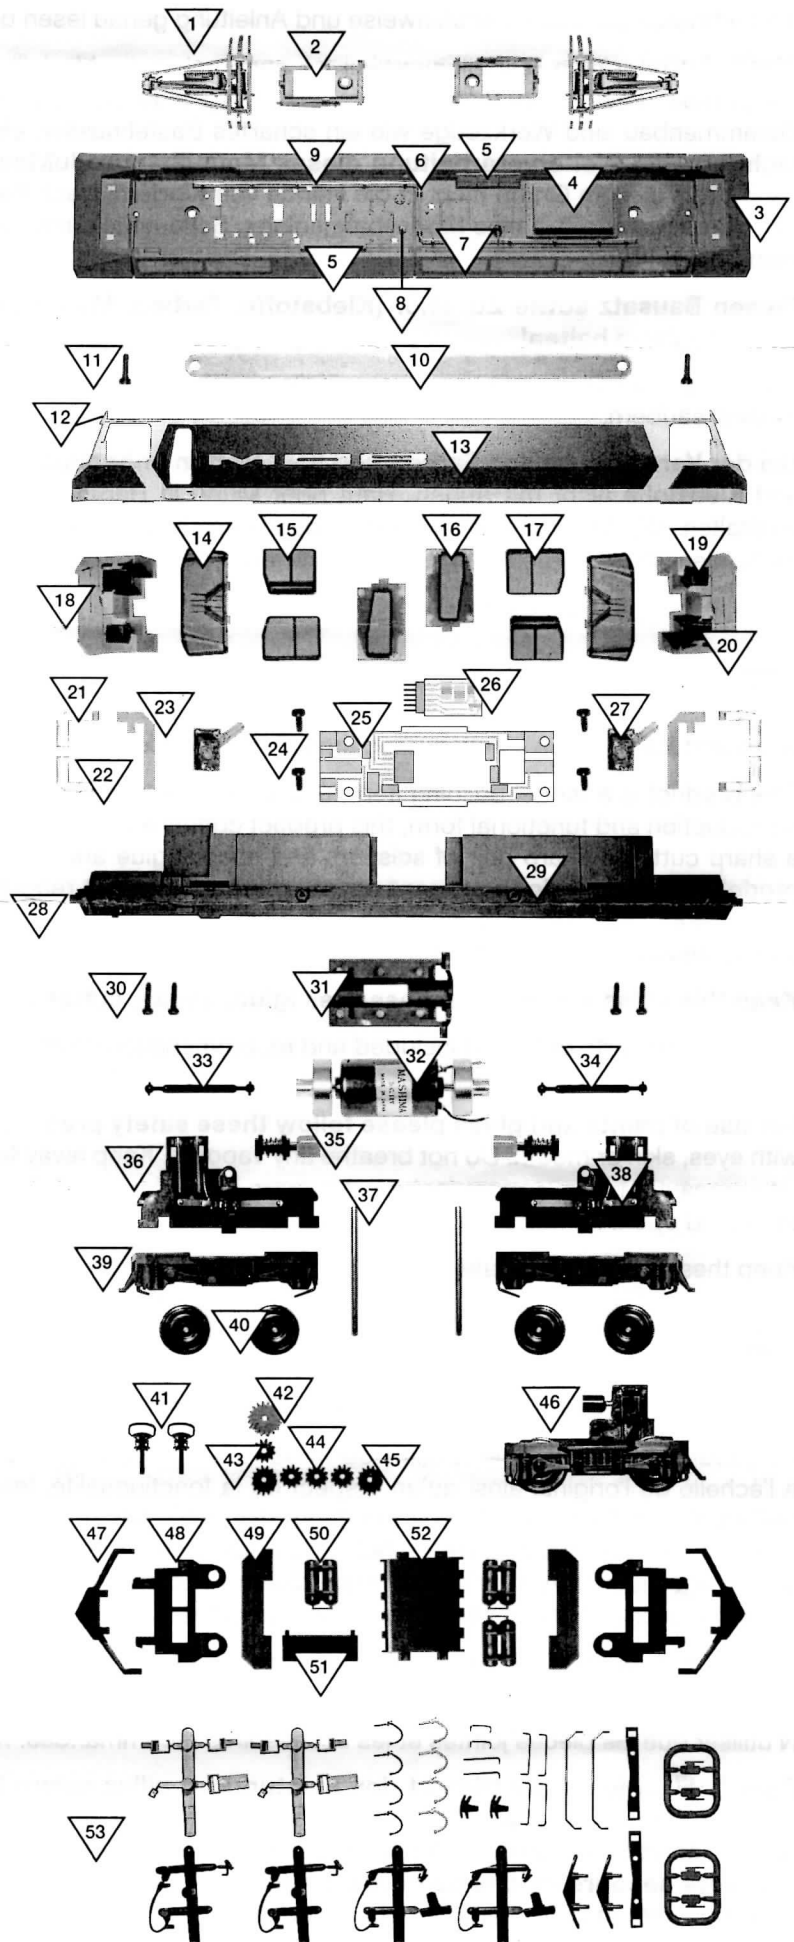

?	Best.Nr.	Ersatzteil/e
1	1259 926 000	Stromabnehmer (3 Schleifstücke)
2	1060 038 000	Grundplatte für Stromabnehmer
3	1259 300 200	Dach komplett bestückt MOB grau
	1259 300 203	Dach unbestückt MOB grau o. Abb.
	1259 313 200	Dach kompl. best. MOB schwarz o. Abb.
	1259 313 203	Dach unbestückt MOB schwarz o. Abb.
4	1059 104 007	Dachaufsatz
5	1059 106 000	Filtereinsatz
6	1059 105 007	Isolator
7	1050 036 008	Isolator Erdungsschalter
8	1050 047 000	Lokpfeife
9	1059 107 000	Dachleitung
10	1059 050 000	Leiterplatte Dach
11	1260 000 000	Befestigungsschraube
12	1059 036 000	Lampeneinsatz (Dach)
13	1259 300 102	Gehäuse MOB beige bedruckt
	1259 * _ 102	Gehäuse MOB ? bedruckt
	1259 300 100	Gehäuse MOB beige komplett
	1259 * _ 100	Gehäuse MOB ? komplett
14	1259 032 789	Stirnfenster
15	1259 034 789	kleines Seitenfenster
16	1259 033 779	Türfenster
17	1259 035 789	großes Seitenfenster
18	1259 000 350	Führerstandeinrichtung komplett
19	1059 040 007	Sessel
20	1059 039 007	Sessel mit Armstützen
21	1059 021 000	Leuchtstab, links
22	1059 022 000	Leuchtstab, rechts
23	1059 023 000	Leuchtstab, senkrecht
24	5069 000 000	Blechschrabe für Platine
25	1259 037 370	Leiterplatte (Motor)
26	1200 000 370	Analog-Leiterplatte
27	1261 028 370	Leiterplatte (Licht)
	5133 000	Glühbirne (ohne Fassung) o. Abb.
28	1059 024 000	Lampeneinsatz (in Rahmen)
29	1259 304 300	Chassis MOB 8004 komplett
	1259 * _ 300	Chassis MOB ? komplett
	1259 304 308	Chassis MOB 8004 bedruckt
	1259 * _ 308	Chassis MOB ? bedruckt
30	1062 000 000	Blechschrabe für Gehäuse
31	1059 052 009	Motorhalteplatte
32	1259 000 330	Motor komplett
33	1059 019 009	Kardanwelle L=29 mm
34	1059 019 099	Kardanwelle L=28 mm
35	1267 000 444	Antriebswelle komplett
36	1259 000 410	Getriebe komplett
37	1050 007 000	Achse für Drehgestellaufhängung
38	1001 014 000	Radschleifer
39	1059 004 007	Drehgestellblende
40	5259 000	Radsatz für komplette Lok
41	5358 100	Standardkupplungen (10 St.)
42	1065 075 000	Schneckenrad z=18/12 m=0,4
43	1061 013 000	Zahnrad z=12 m=0,4
44	1065 072 000	Zahnrad z=10 m=0,4
45	1050 065 000	Zahnrad z=13 m=0,4
46	1259 000 420	Drehgestell komplett
47	1059 018 007	Bahnräumer
48	1059 007 007	Pufferbohle
49	1059 010 008	Umlaufblech
50	1059 011 007	Druckkessel
51	1059 012 007	Batteriekasten
52	1059 013 007	Trafo unter Rahmen
53	1259 300 161	Zurüstbeutel MOB