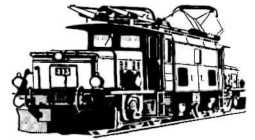

* Bitte tragen Sie hier die zugehörige Artikelbestellnummer ein.
Für das Lokgehäuse MOB 8003 wäre dies z.B. 1259 313 102.

Vor Gebrauch die Sicherheitshinweise und Anleitung genau lesen und beachten.

Dieser Artikel ist ein Modellbauartikel für anspruchsvolle Modellbauer und Sammler. Aufgrund maßstabs- und vorbildgetreuer bzw. funktionsbedingter Gestaltung sind Spitzen, Kanten und filigrane Kleinteile enthalten. Für den Zusammenbau sind Werkzeuge wie ein scharfes Bastelmesser, eine scharfe Schere und spezieller Kleber nötig. **Die fachgerechte Weiterverarbeitung dieses Modellbauproduktes birgt daher ein Verletzungsrisiko!** Das Produkt gehört aus diesem Grund nicht in die Hände von Kindern! Nach Fertigstellung ist dieser Artikel zum Einbau (Fixierung z.B. durch Klebstoff) in eine Modellbahnanlage, Schaustück usw. und als hochwertiger Dekorationsartikel vorgesehen. Kein Spielzeug.